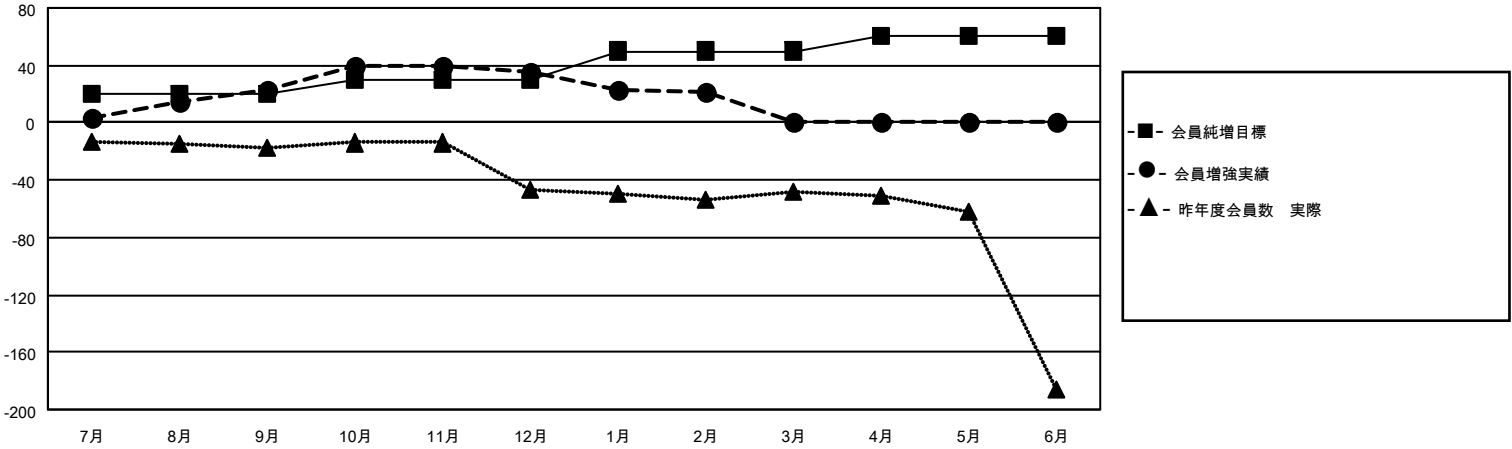

MONTHLY MEMBERSHIP PROGRESS REPORT

地域 JAPAN

District 333 D

Results as of: 2/28/2021

クラブ			
結果：2020-2021			
四半期	新クラブ目標	新クラブ	解散クラブ
7月/8月/9月	0	0	0
10月/11月/12月	0	0	0
1月/2月/3月	0	0	0
4月/5月/6月	0	0	0

名			
結果：2020-2021			
四半期	会員純増目標	会員増強実績	退会者(転籍を含む)実際
7月/8月/9月	20	56	31
10月/11月/12月	10	61	43
1月/2月/3月	20	16	29
4月/5月/6月	10	0	0

新クラブ目標及び実績累計

会員目標及び実績累計

解散クラブ: 0	30 CLUBS OF 49 一名以上の新会員を登録	男女別 男性 1,465 (73.58%) 女性 526 (26.42%)
退会者 物故会員 11 クラブ解散 0 その他 92 合計 103	会員累計データを見るには、ここをクリック	世帯主/家族会員合計 889 国際会費半額の家族会員 486